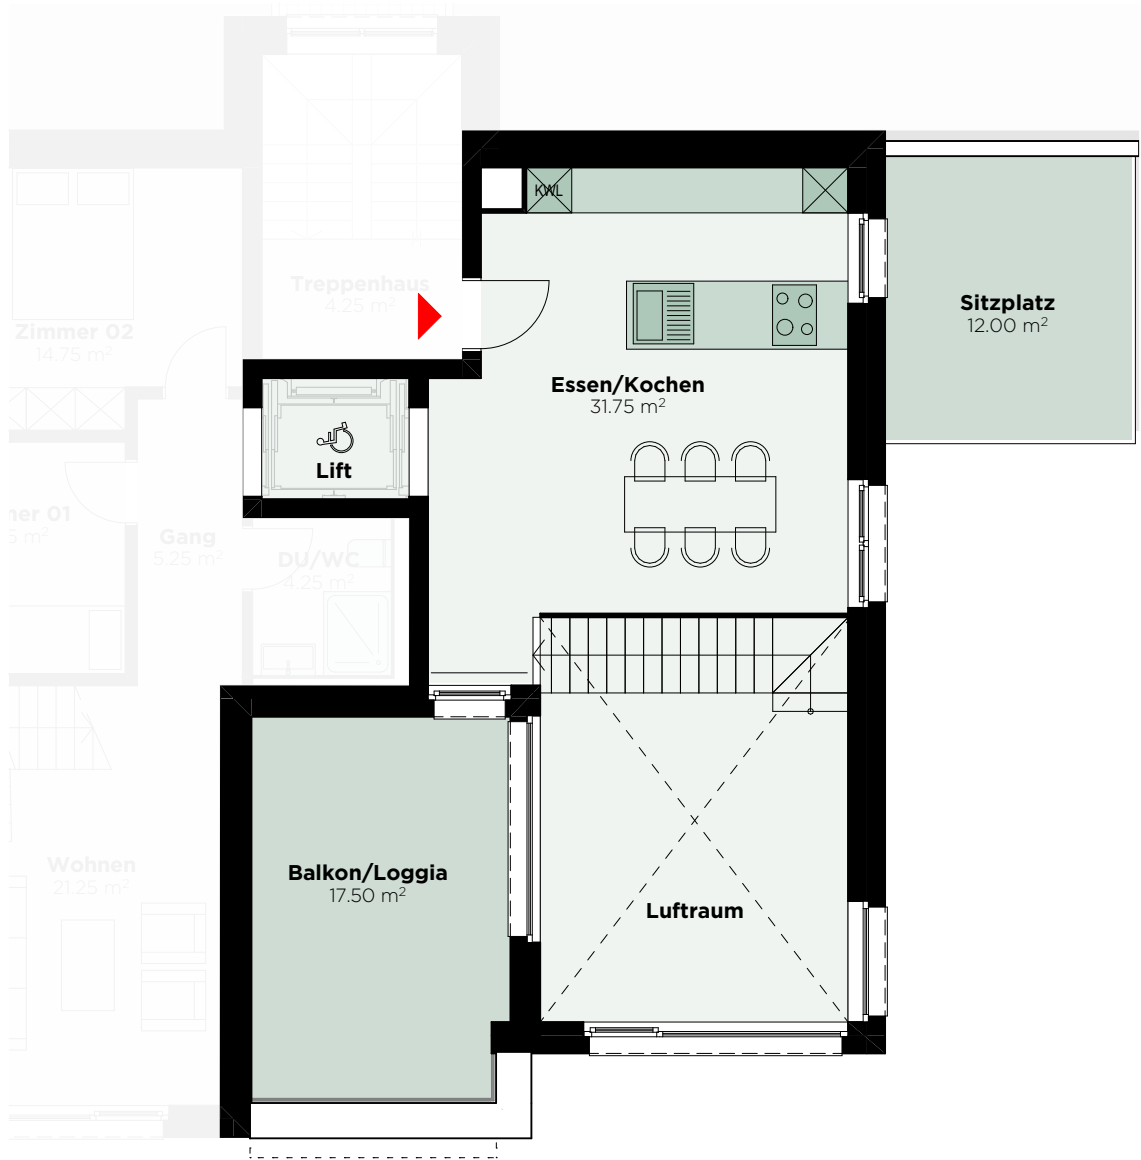

## 6B - 101 Maisonettewohnung

Ebene 1

Total BWF	126.50 m <sup>2</sup>
Sitzplatz - Wohnen	19.50 m <sup>2</sup>
Sitzplatz - Küche	12.00 m <sup>2</sup>
Balkon / Loggia	17.50 m <sup>2</sup>
Keller 101	11.00 m <sup>2</sup>

M 1 2 3 4 5  
Mst. 1:100

## 6B - 101 Maisonettewohnung

### Ebene 2

Total BWF	126.50 m <sup>2</sup>
Sitzplatz - Wohnen	19.50 m <sup>2</sup>
Sitzplatz - Küche	12.00 m <sup>2</sup>
Balkon / Loggia	17.50 m <sup>2</sup>
Keller 101	11.00 m <sup>2</sup>