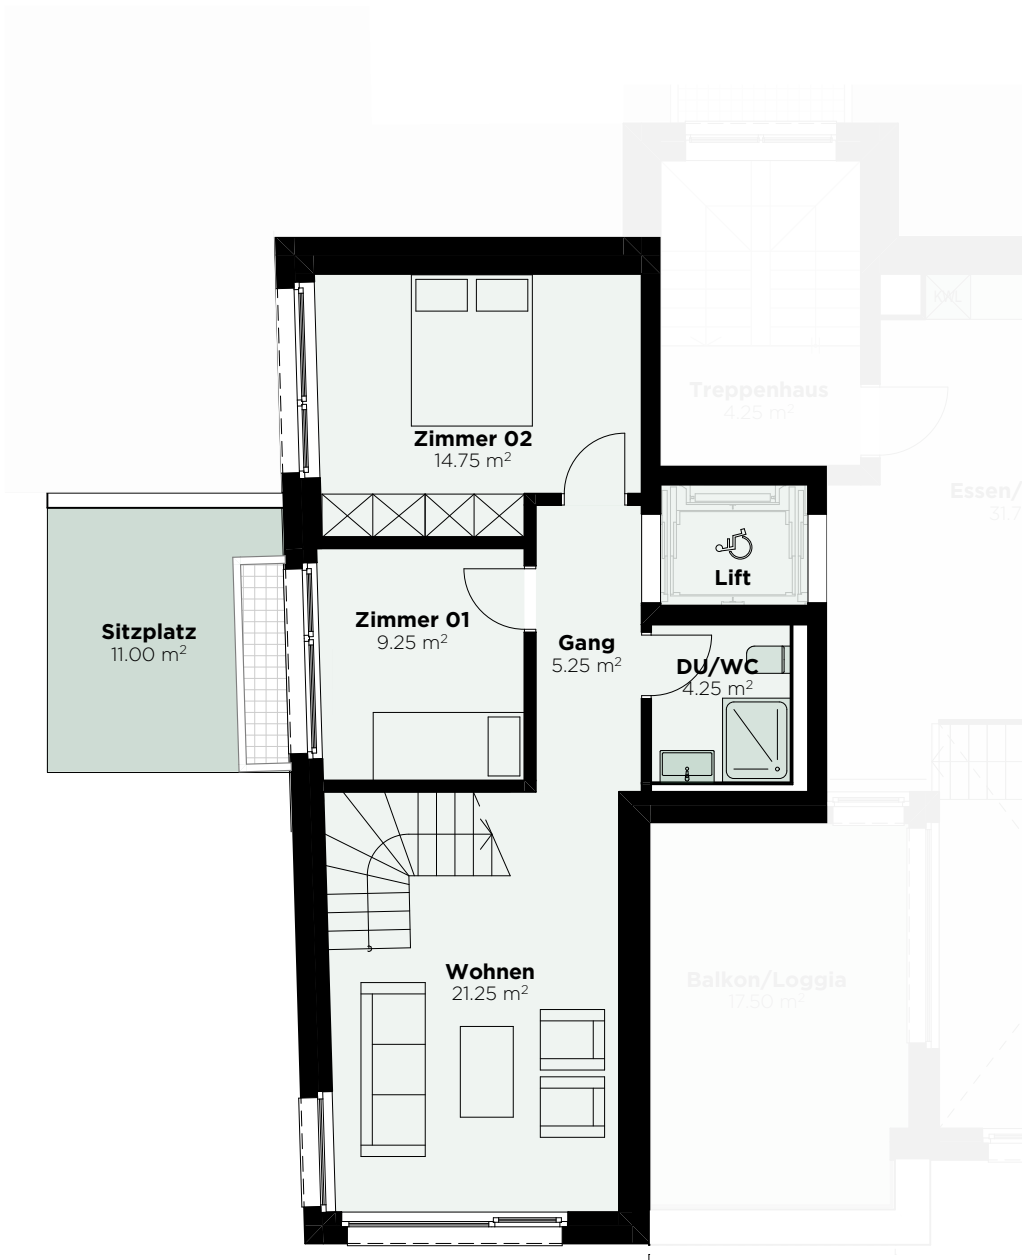

## 6B - 302 Maisonettewohnung

Ebene 2

Total BWF	85.50 m <sup>2</sup>
Sitzplatz - Zimmer	11.00 m <sup>2</sup>
Sitzplatz - Küche	20.00 m <sup>2</sup>
Balkon / Loggia	16.00 m <sup>2</sup>
Keller 302 - (inkl. WM - Ebene -2)	8.50 m <sup>2</sup>

M 1 2 3 4 5

Mst. 1:100

## 6B - 302 Maisonettewohnung

### Ebene 1

Total BWF	85.50 m <sup>2</sup>
Sitzplatz - Zimmer	11.00 m <sup>2</sup>
Sitzplatz - Küche	20.00 m <sup>2</sup>
Balkon / Loggia	16.00 m <sup>2</sup>
Keller 302 - (inkl. WM - Ebene -2)	8.50 m <sup>2</sup>